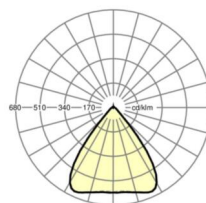

параметры

номер заказа	19430024250
код EAN	4020863416684
номер таможенного тарифа	94051190
Знак прохождения контроля	IP 20, класс защиты I, ENEC10 VDE, F, HACCP DIN10500/Food/IFS-пригодность для применения/BRC, Indoor, CE
Степень ударопрочности IK	IK03 (-20°C bis 35°C)
Температура окружения	ta -20°C в 35°C
Гарантийный срок	5 лет
Государственные программы поддержки	BEG - государственные субсидии для энергосберегающих зданий (действительна только для Германии)

электротехника

Балласт	Электронный драйвер (1 штука)
Мощность системы	79W
сетевое напряжение	230V/50Hz
автоматический предохранитель (пусковой ток)	13 штук/B10, 21 штук/B16, 22 штук/C10, 36 штук/C16
класс энергосбережения/Источник света	C

Оптика

Оснастка	LED, цветопередача/оттенок света CRI ≥ 80 / 4000K
Допуск для координаты цветности (MacAdam)	3SDCM
Фотобиологическая безопасность (светильник)	RG1
Номинальный световой поток	13866lm
Срок службы LED	50000h L80/B10 (Tq 35°C)
светоотдача светильников	176lm/W
Угол излучения	80° (C0) / 80° (C90)
UGR поп./вдоль	19.6 / 19.8

DEEP-LINK

<https://www.regiolum.de/ru/article/19430024250>

Ссылка	LED 14000lm 840
ηLB	100 %
Φ ↓/↑	98 % / 2 %
UGR поп./вдоль	19.6 / 19.8